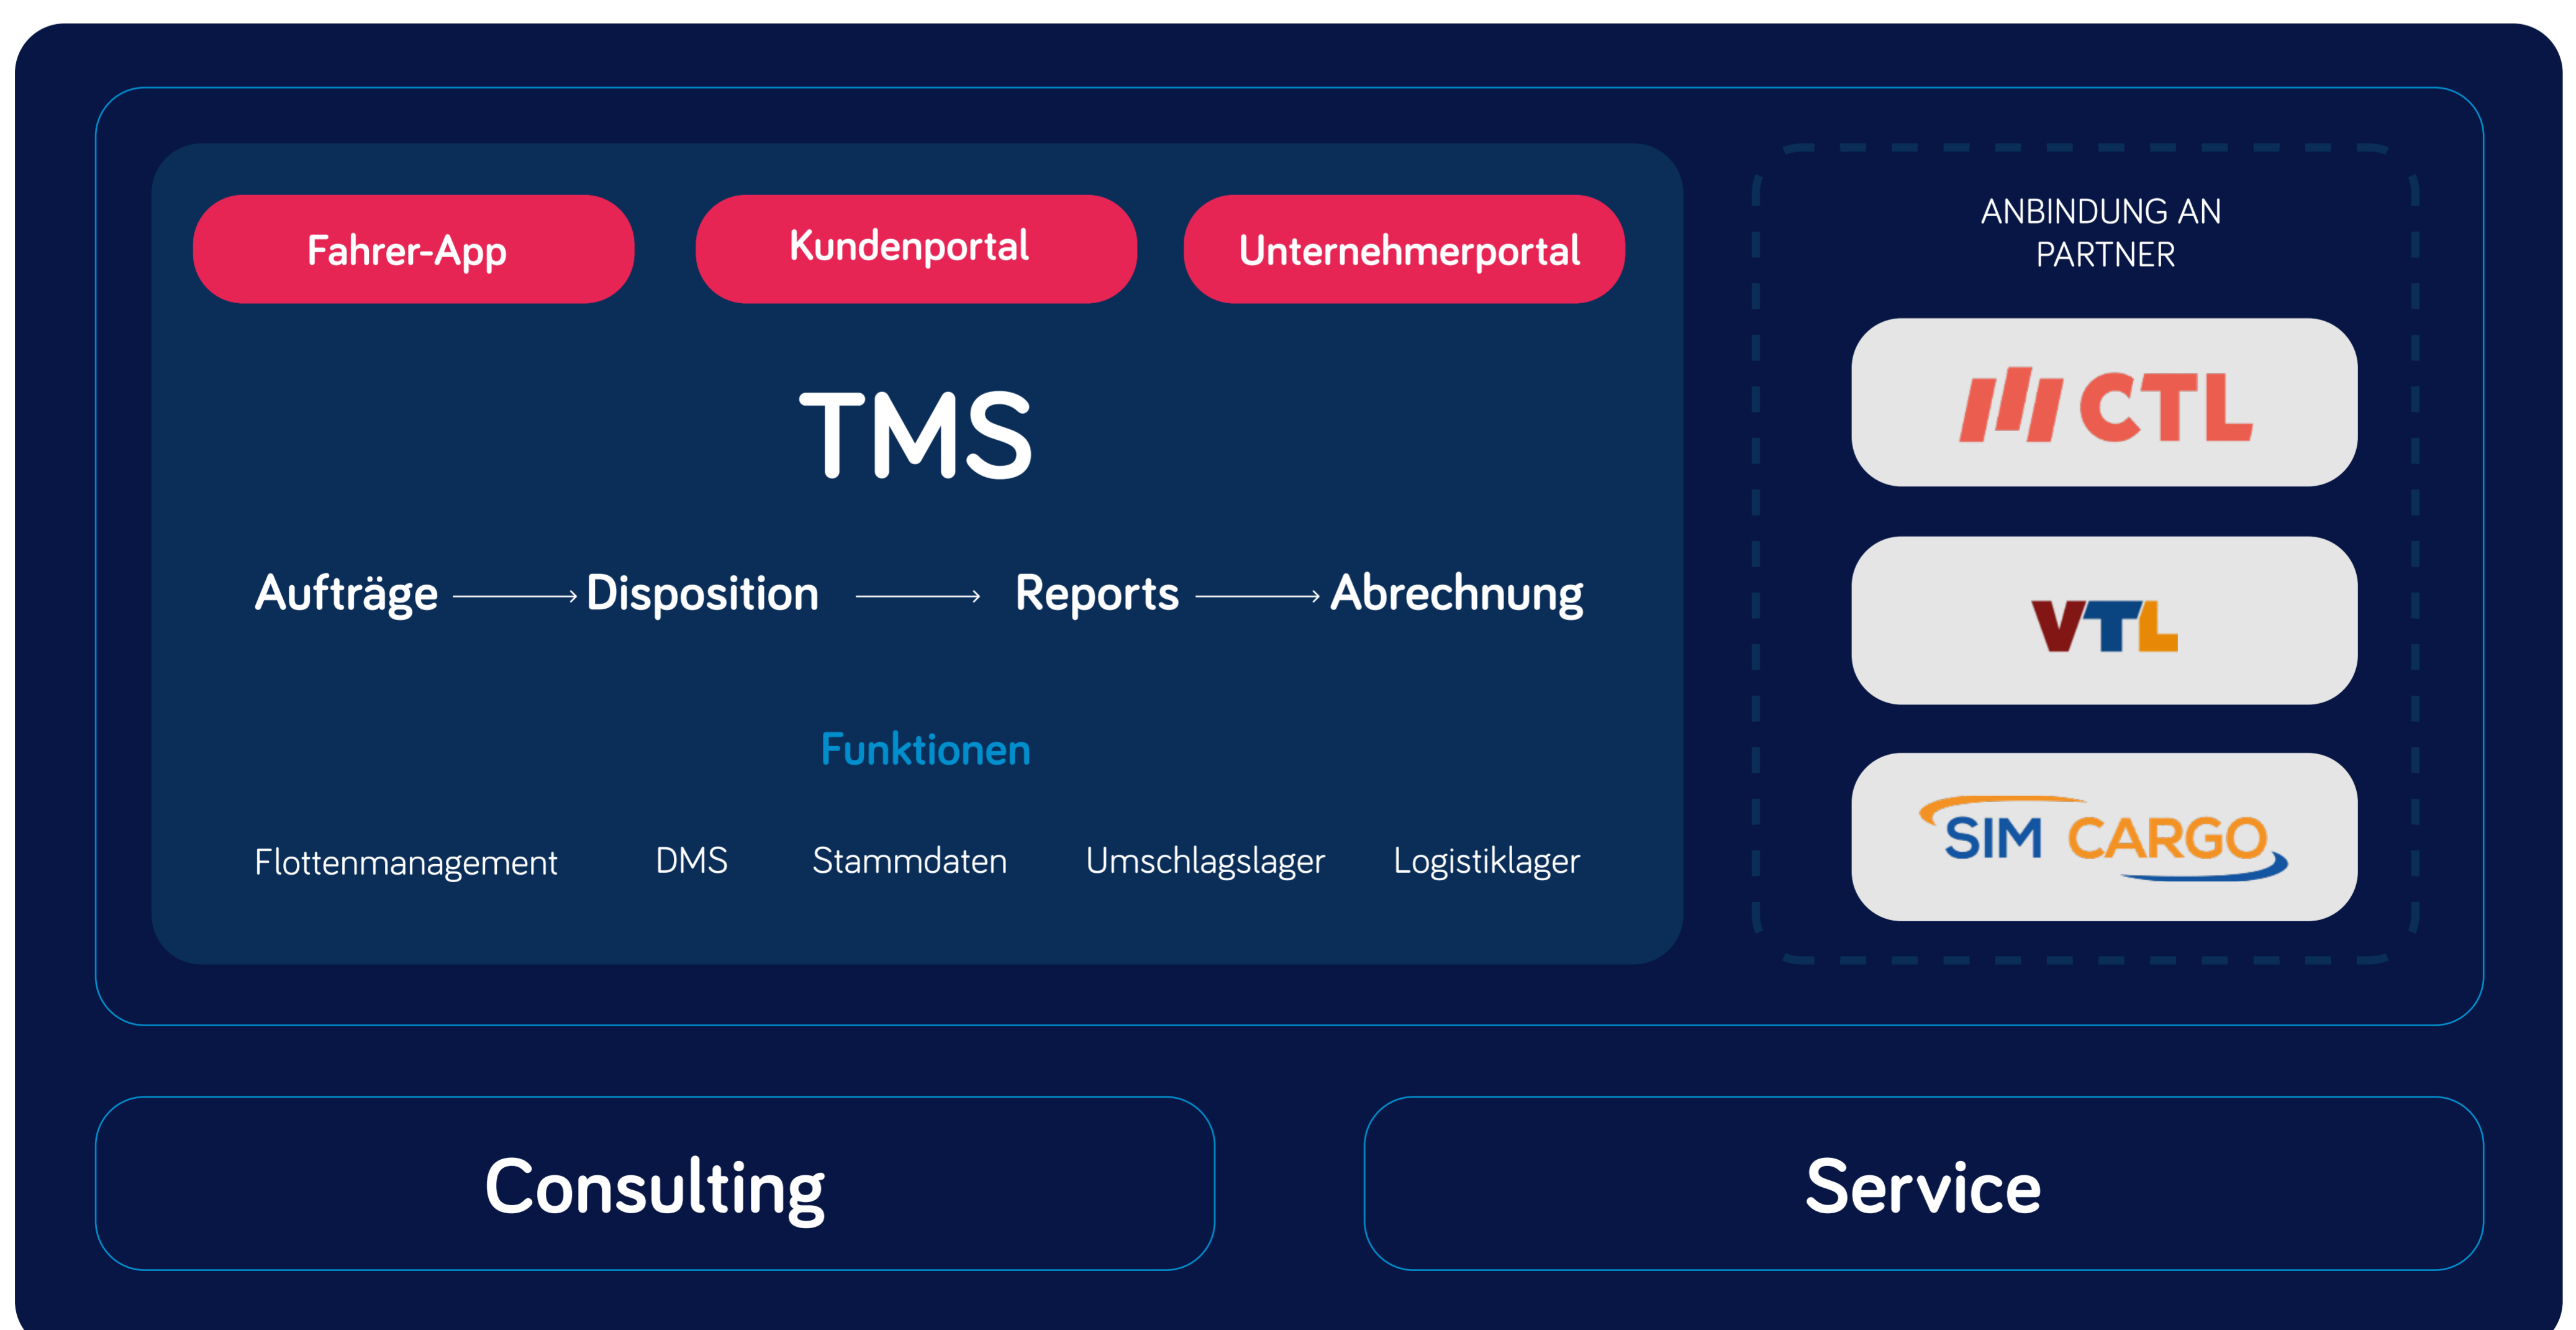

SIRUM
MAKING FREIGHTS EASIER

SIRUM TMS

Das webbasierte Transport Management System für Stück- und Sammelgut- Transporte

Ihr Schlüssel zu effizienten Transportprozessen

Mit dem Transport Management System von SIRUM sind Sie für alles gerüstet und haben die perfekte Lösung für eine effiziente und transparente Transportabwicklung. Egal ob Auftragseingang, Disposition, Abfertigung oder Abrechnung - unser TMS bietet Ihnen die Funktionen, die Sie benötigen, um Ihren Transportprozess zu optimieren und Ihre Logistik effizient zu gestalten.

Erstellen Sie Aufträge flexibel über Schnittstellen, Portale oder manuell. Die grafische Disposition ermöglicht eine übersichtliche Planung und Steuerung der eigenen Ressourcen. Behalten Sie stets den Überblick über den Status aller Aufträge mithilfe der SIRUM Fahrer-App. Das System kann zudem modular erweitert werden, beispielsweise um eine Lagerverwaltung, Flotten- und Fahrerverwaltung.

DAS SIRUM TMS IST AUF IHRE BEDÜRFNISSE UND ANFORDERUNGEN
BEI STÜCK- UND SAMMELGUTTRANSPORTEN ZUGESCHNITTEN!